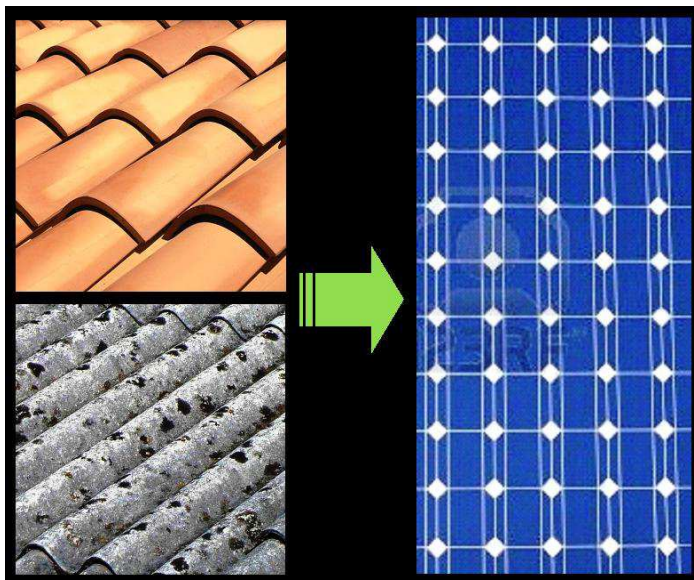

Il Comune di Arquata Scrivia e il Circolo Legambiente "Val Lemme" nell'ambito del progetto "Innovazione Energetica" di Legambiente e Spes Consulting, organizzano per

Giovedì 27 giugno ore 21.00

presso SALA JUTA Via Bruno Buozzi